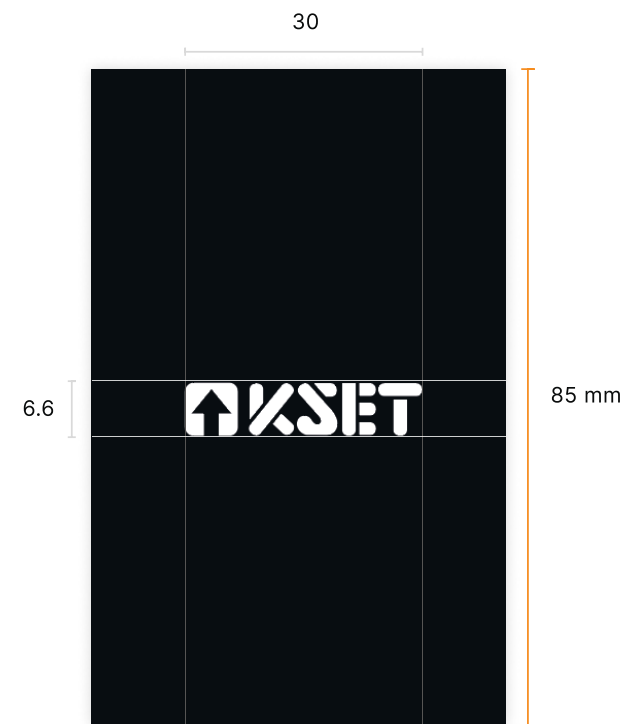

Podaci - Inter Regular, 7 / 12 pt

KSET - Inter Semibold, 6 / 7 pt

Adresa - Inter Regular, 6 / 7 pt

2 Članske iskaznice

Članske iskaznice

Iskaznice dimenzije 85 × 55 mm.
Iskaznice dolaze u 4 boje.

Template i priprema za tisak mogu se pronaći na [linku](#).