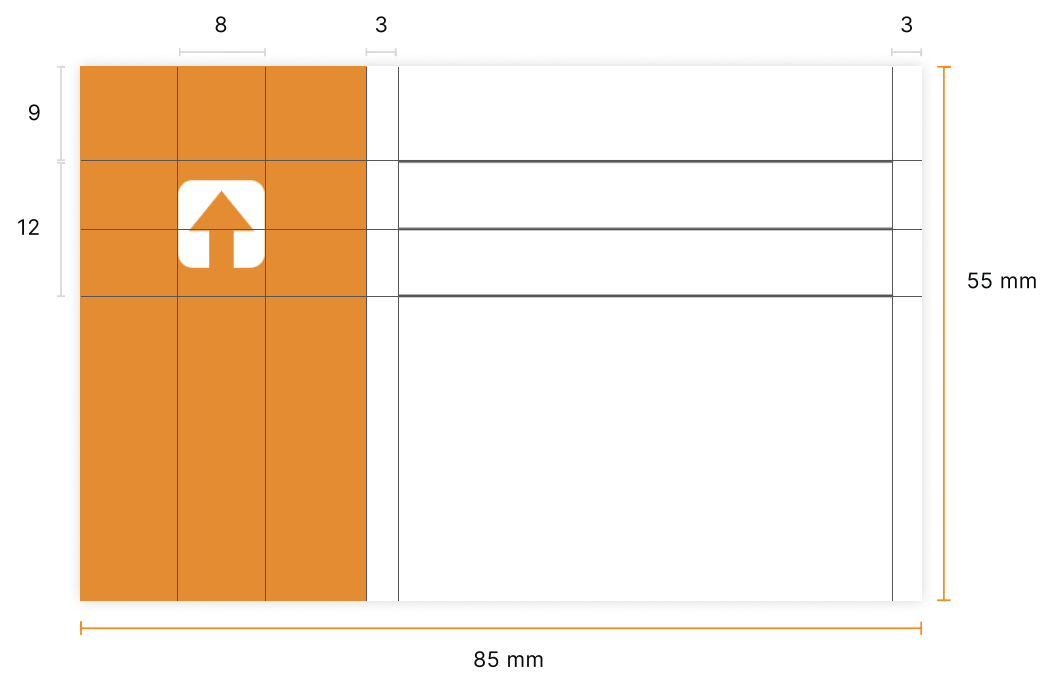

2 Članske iskaznice

Konstrukcija iskaznice

STRAŽNJA