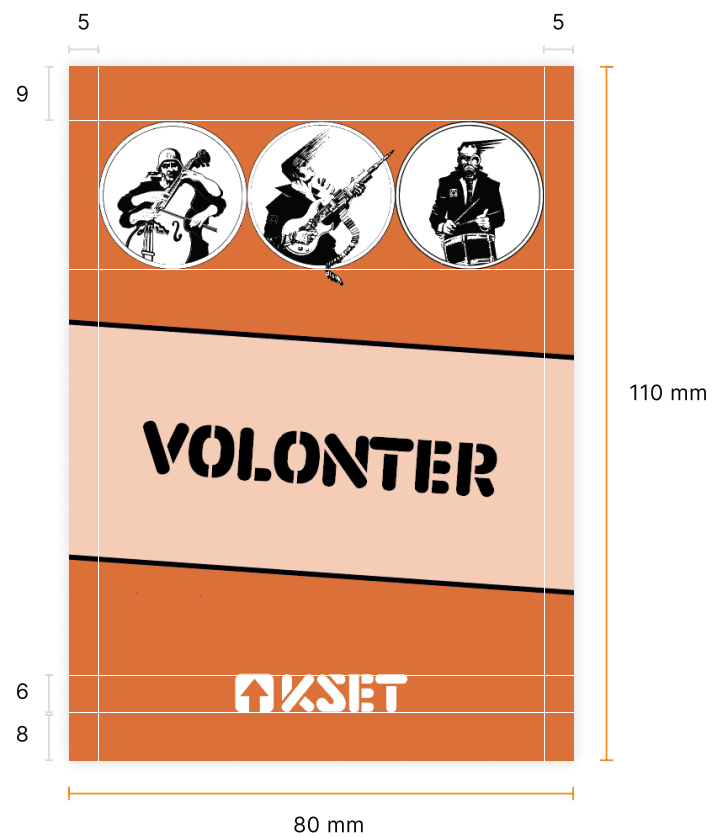

stražnja strana

3 Akreditacije

Konstrukcija akreditacije

PREDNJA

Tipografija:

Uloga - KSET Regular, 44 / 38 pt

3 Akreditacije

Konstrukcija akreditacije