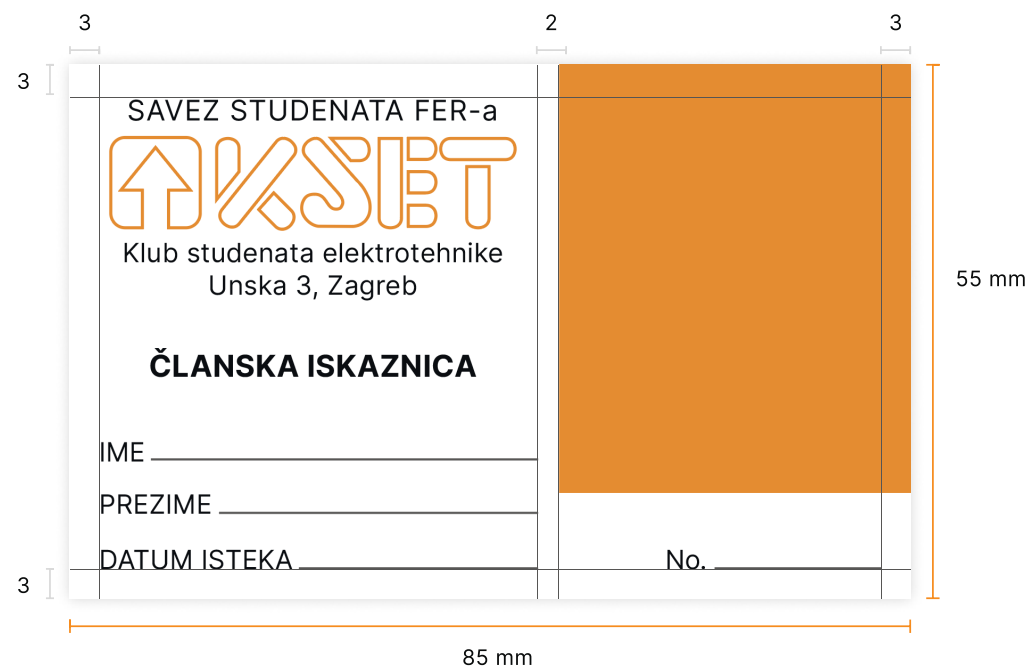

2 Članske iskaznice

Konstrukcija iskaznice

PREDNJA

Tipografija:

SS FER - Inter Regular, 7.5 / 8 pt

Članska - Inter Bold, 8 / 8 pt

Ostalo - Inter Regular, 7 / 8 pt